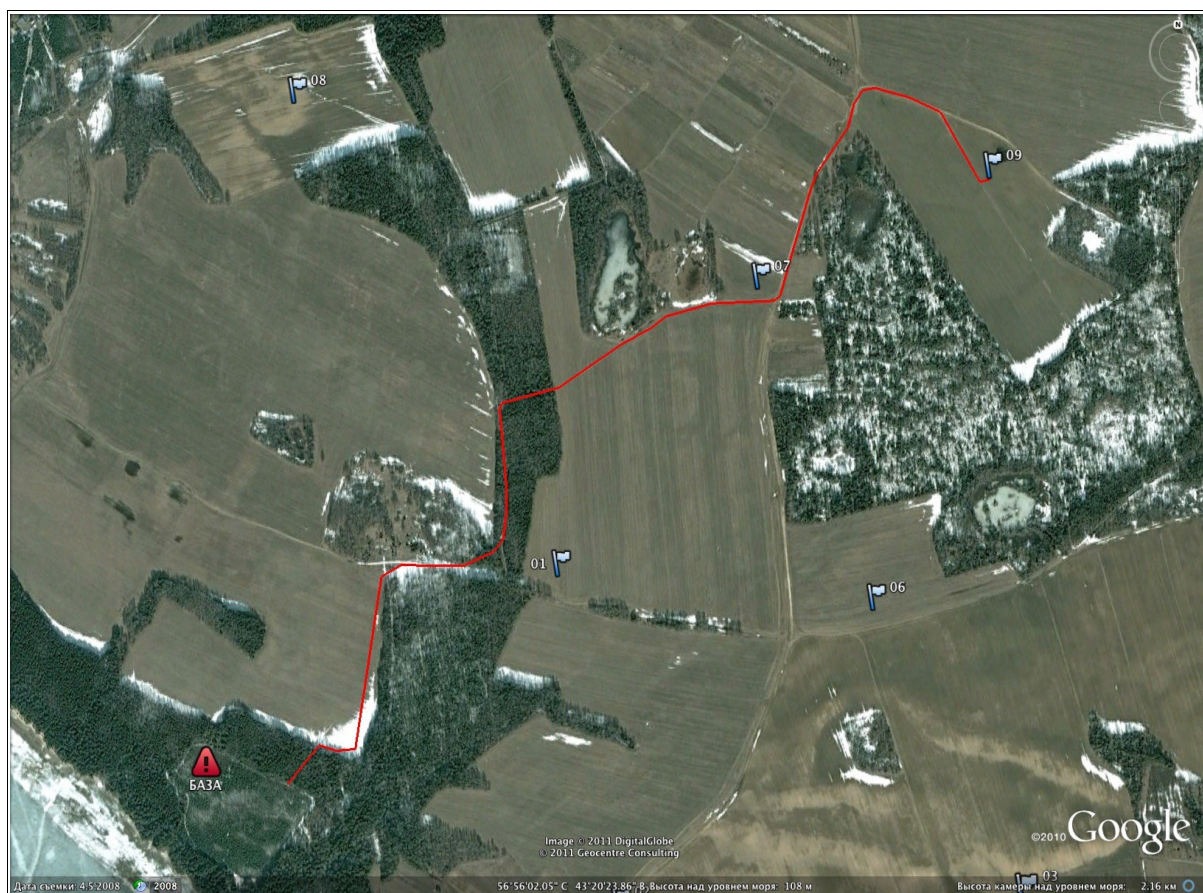

Позиция №9 Гоголино

56°56'19.18\"C

43°21'8.22\"B

104 м над уровнем моря

1,78 км расстояние до «Базы» по прямой

2,38 км расстояние до «Базы» по дороге

Ближайшие позиции: 04/0,8 км; 06/0,84 км; 07/0,51 км; 11/0,73 км